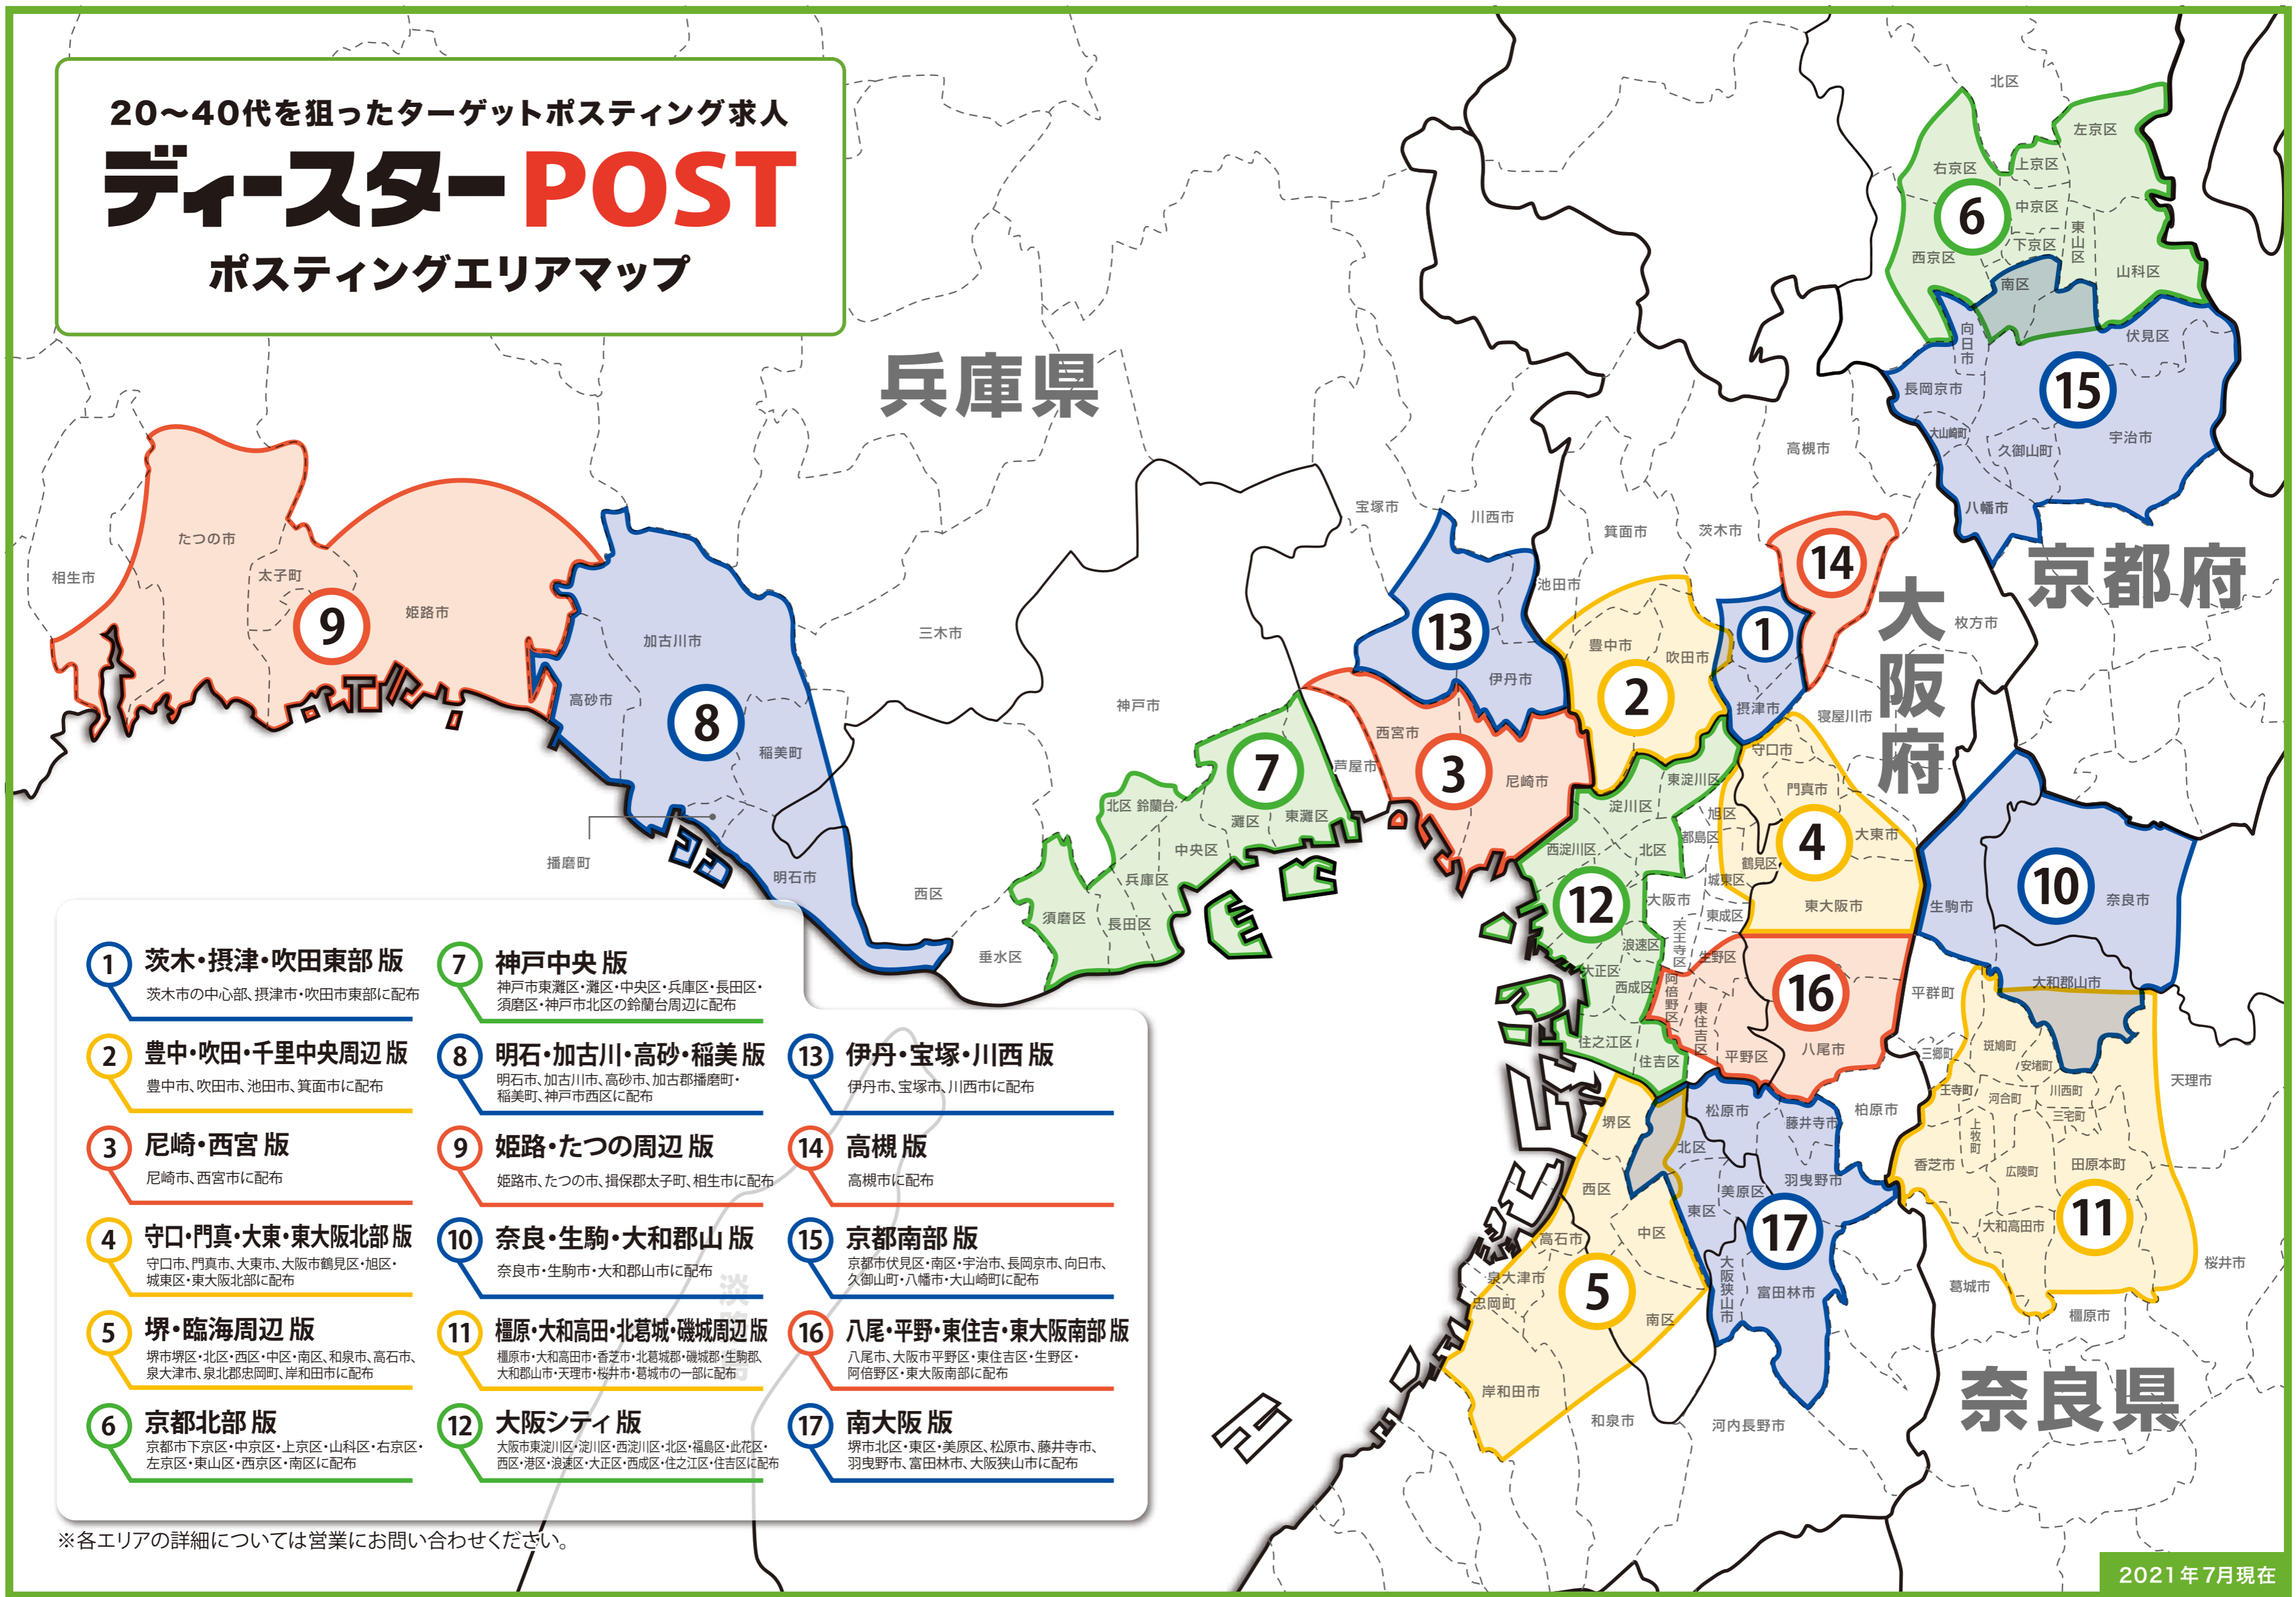

20~40代を狙ったターゲットポストティング求人  
**ディースターPOST**  
 ポスティングエリアマップ

- 1 茨木・摂津・吹田東部版**  
 茨木市の中心部、摂津市・吹田市東部に配布
- 2 豊中・吹田・千里中央周辺版**  
 豊中市、吹田市、池田市、箕面市に配布
- 3 尼崎・西宮版**  
 尼崎市、西宮市に配布
- 4 守口・門真・大東・東大阪北部版**  
 守口市、門真市、大東市、大阪市鶴見区・旭区・城東区・東大阪北部に配布
- 5 堺・臨海周辺版**  
 堺市堺区・北区・西区・中区・南区、和泉市、高石市、泉大津市、泉北郡忠岡町、岸和田市に配布
- 6 京都北部版**  
 京都市下京区・中京区・上京区・山科区・右京区・左京区・東山区・西京区・南区に配布
- 7 神戸中央版**  
 神戸市東灘区・灘区・中央区・兵庫区・長田区・須磨区・神戸市北区の鈴蘭台周辺に配布
- 8 明石・加古川・高砂・稲美版**  
 明石市、加古川市、高砂市、加古郡播磨町・稲美町、神戸市西区に配布
- 9 姫路・たつの周辺版**  
 姫路市、たつの市、揖保郡太子町、相生市に配布
- 10 奈良・生駒・大和郡山版**  
 奈良市・生駒市・大和郡山に配布
- 11 橿原・大和高田・北葛城・磯城周辺版**  
 橿原市・大和高田市・香芝市・北葛城郡・磯城郡・生駒郡・大和郡山・天理市・桜井市・葛城市の一部に配布
- 12 大阪シティ版**  
 大阪市東淀川区・淀川区・西淀川区・北区・福島区・此花区・西区・港区・浪速区・大正区・西成区・住之江区・住吉区に配布
- 13 伊丹・宝塚・川西版**  
 伊丹市、宝塚市、川西市に配布
- 14 高槻版**  
 高槻市に配布
- 15 京都南部版**  
 京都市伏見区・南区・宇治市、長岡京市、向日市、久御山町・八幡市・大山崎町に配布
- 16 八尾・平野・東住吉・東大阪南部版**  
 八尾市、大阪市平野区・東住吉区・生野区・阿倍野区・東大阪南部に配布
- 17 南大阪版**  
 堺市北区・東区・美原区、松原市、藤井寺市、羽曳野市、富田林市、大阪狭山市に配布

※各エリアの詳細については営業にお問い合わせください。